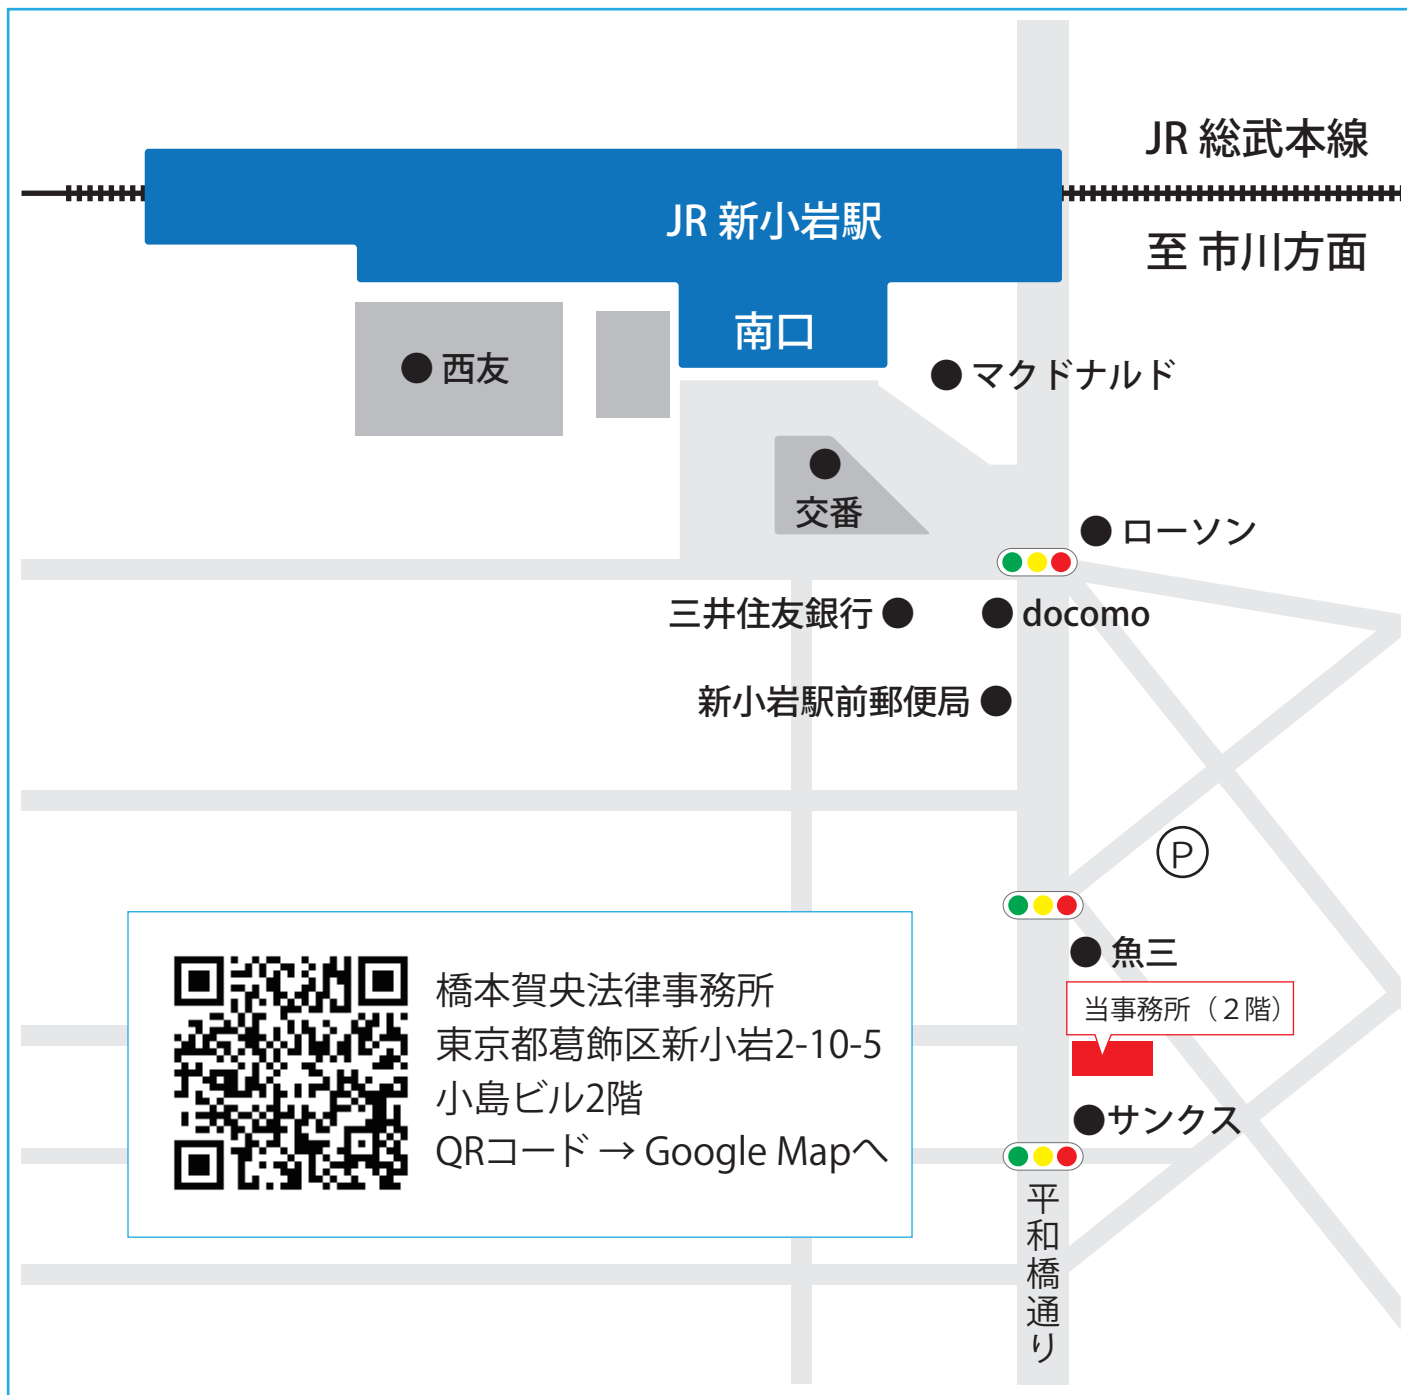

橋本賀央法律事務所

Yoshio Hashimoto Law Office

東京都葛飾区新小岩2-10-5 小島ビル2階

TEL : 03-5879-9491

ACCESS

- 電車でご来所の場合
JR 総武線 (快速)・総武線 (各駅停車)「新小岩」駅下車
南口より徒歩 3 分
- お車でご来所の場合
専用駐車場はございません。近隣コインパーキングをご利用下さい。